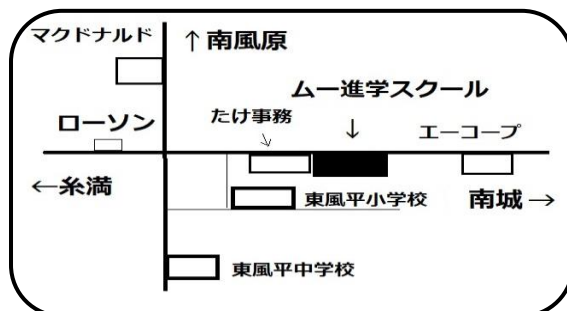

都道府県の所在地すべてわかりますか？
コツがわかれば30分以内に都道府県を暗記できます。

数学検定・漢字検定・英語検定・児童英語検定準会場

・初回は入会金5,300円と年間教材費が必要です。

年間教材費 中学生 6,300円
 小学生 2教科 2,650円
 4教科 5,300円

ムー進学スクール 東風平校

ホームページ <http://muk.sakura.ne.jp>
 mail mu@muk.sakura.ne.jp 八重瀬町字東風平398

月の途中でも入塾可能です。(中途割引します)お気軽にお問い合わせください。