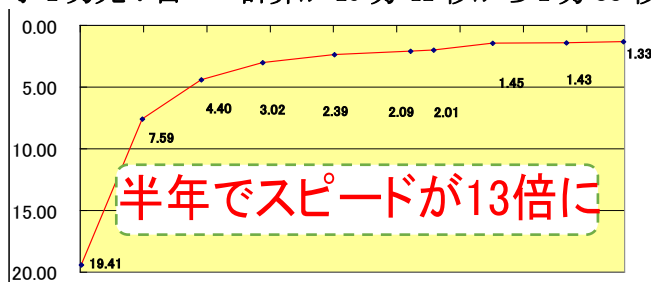

2022年度
幼~高3対象

生徒募集

わかる喜び 教えます

1日無料体験できます

ムー進学スクールの特色

- ① 少人数制授業で質問しやすい環境です。
- ② 八重瀬地区の学力に合ったテキストを使用。
万全の定期テスト対策。2週間前からテスト対策を実施します。1週間前から無料補習授業。
- ③ 百ます計算を実施。計算のスピードが上がります。
- ④ 兄弟割引します。(下の子の授業料半額)
- ⑤ 登下校を保護者へメールで連絡します。
- ⑥ 中学生は9時半から10時まで復習の時間があります。
- ⑦ 在校生卒業生の兄弟姉妹は入会金無料です。

小1男児：百マス計算が19分41秒から1分33秒へ

クラス	学年	曜日	時間	教科	月謝(税込み)
幼稚園クラス	幼稚園児	月・水・金	3:30~4:20	国・算	4,400円
小学生クラスA	小1~小3	月・水・金	3:30~5:20	国・算	8,800円
小学生クラスB	小4~小6	月・水・金	5:30~7:20	国算又は国算理社	11,000円
中学受験クラス	小4~小6	火・水・土	5:30~7:20	国・算・理・社	18,500円
中学A(英語強化コース)	中1~中2	月・水・金	7:45~9:30	英・数・国・理・社	13,600円
中学B(英語強化コース)	中3	月・水・金	7:45~9:30	英・数・国・理・社	16,800円
中学C(数学強化コース)	中1~中2	火・木・土	7:45~9:30	英・数・国・理・社	13,600円
中学D(数学強化コース)	中3	火・木・土	7:45~9:30	英・数・国・理・社	16,800円
高校生クラス	高1~高3	月・水・金	7:30~10:00	英・数	16,500円