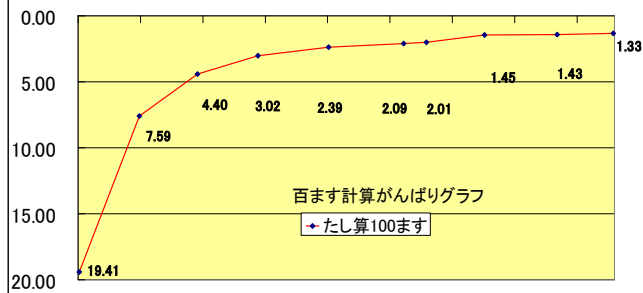

小1男児：百ます計算が19分41秒から1分33秒へ

クラス	学年	曜日	時間	教科	月謝
幼稚園クラス	幼稚園児	月・水・金	3:30~4:20	国・算	4,400円
小学生クラスA	小1~小3	月・水・金	3:30~5:20	国・算	8,800円
小学生クラスB	小4~小6	月・水・金	5:30~7:20	国算又は国算理社	11,000円
中学受験クラス	小5・小6	火・木・土	5:30~7:20	国・算・理・社	18,500円
中1・中2クラス	中1~中2	月・水・金	7:45~9:30	英・数・国・理・社	13,600円
中3クラス	中3	月・水・金	7:45~9:30	英・数・国・理・社	16,800円
高校生クラス	高1~高3	月・水・金	7:30~10:00	英・数	13,600円